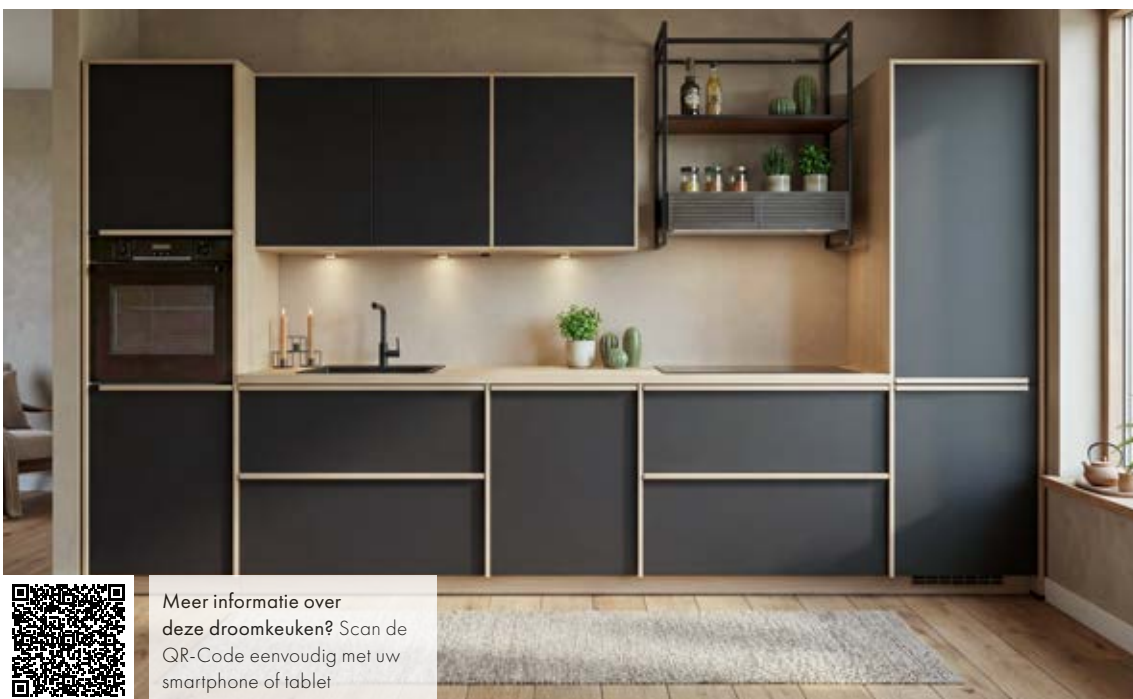

RECHTE KEUKEN Nobilia Senso
ca 390 cm, front : Lak, zwart premium
mat, werkblad decor Eiken Como

**Inclusief 4 apparaten van Bosch en
een design afzuigkap van Elica**

11.000.-

 **BOSCH**
apparaten

Meer informatie over
deze droomkeuken? Scan de
QR-Code eenvoudig met uw
smartphone of tablet